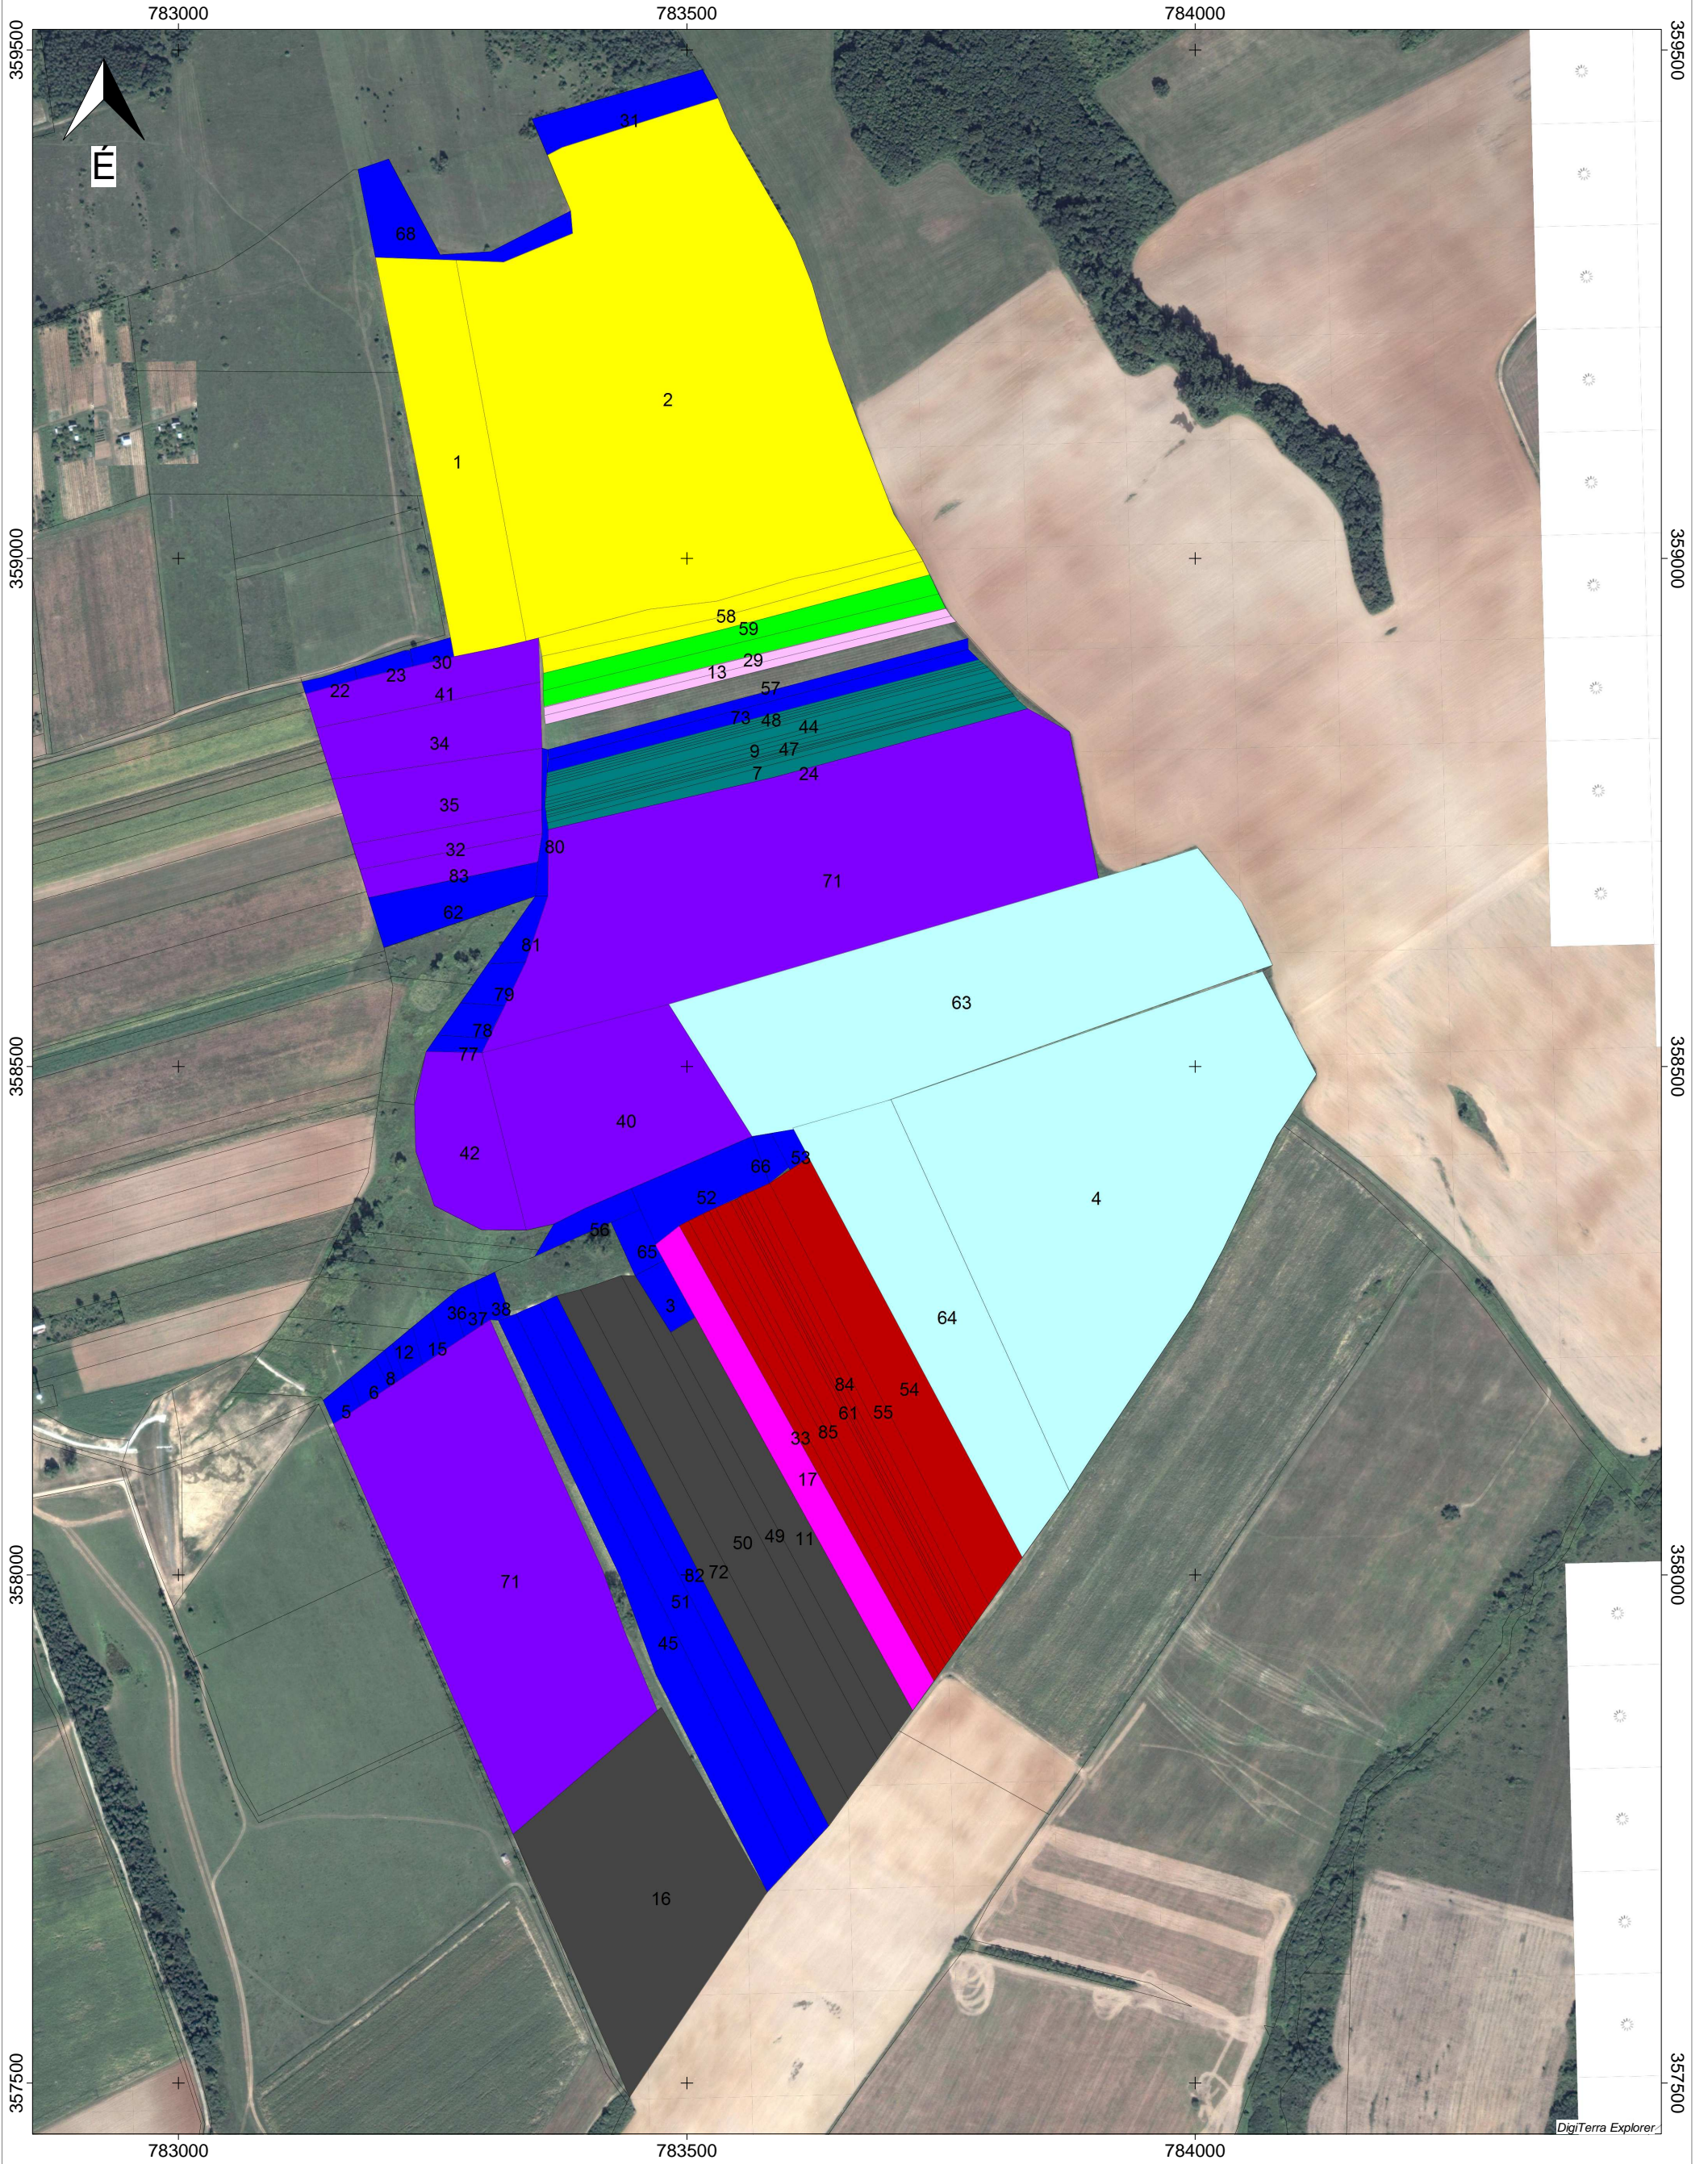

Hidvé gardó 074/4 A3

0 200 400 600
Méterarány = 1 : 6000

2015.03.12 21:45:05

DigiTerra Explorer